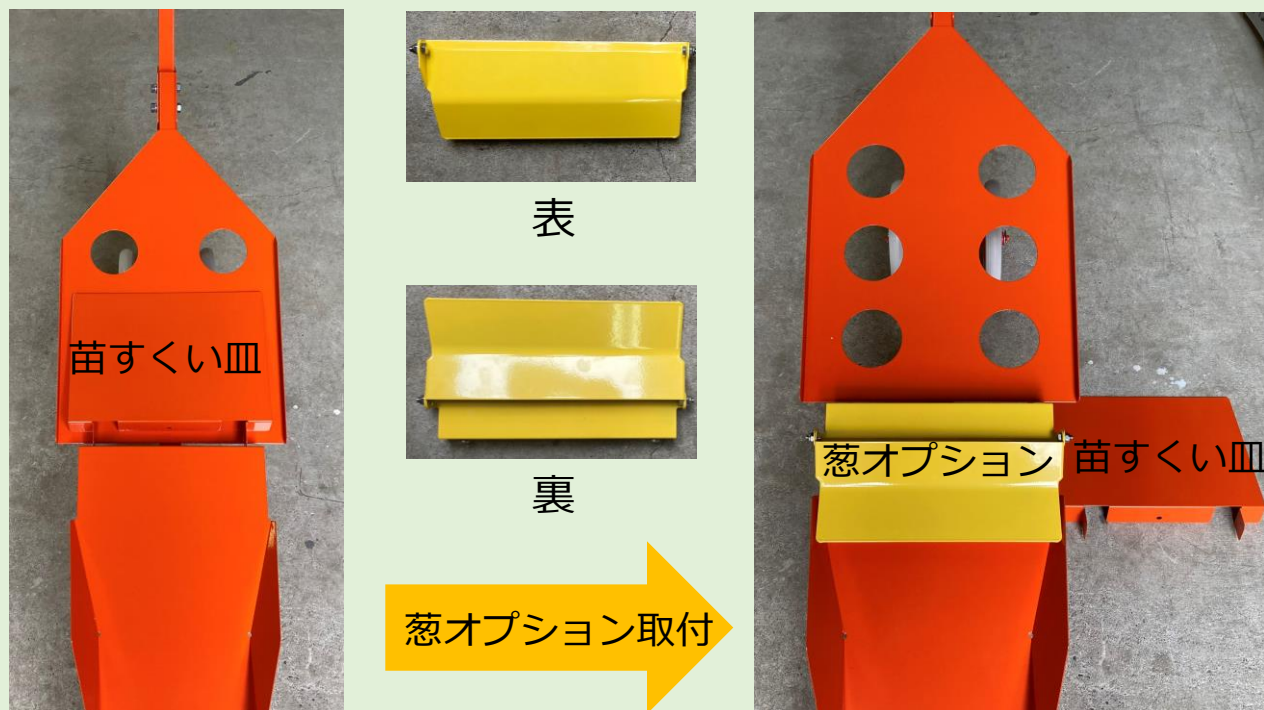

# 復刻！！ ひっぱりくん 葱オプション

## 特徴

旧型ひっぱりくん®HP-6型に標準装備されていた機能が復刻しました！HP-16の植付部に取付することができます。チェーンポット®の白葱定植で苗すくい皿を使う手間が省けて便利です。

## 使用方法

①のように葱オプションの裏を見せた状態で苗を持ち上げます。葱オプションを②のように育苗箱に設置し、持っていた苗を置きます。

パタパタ！